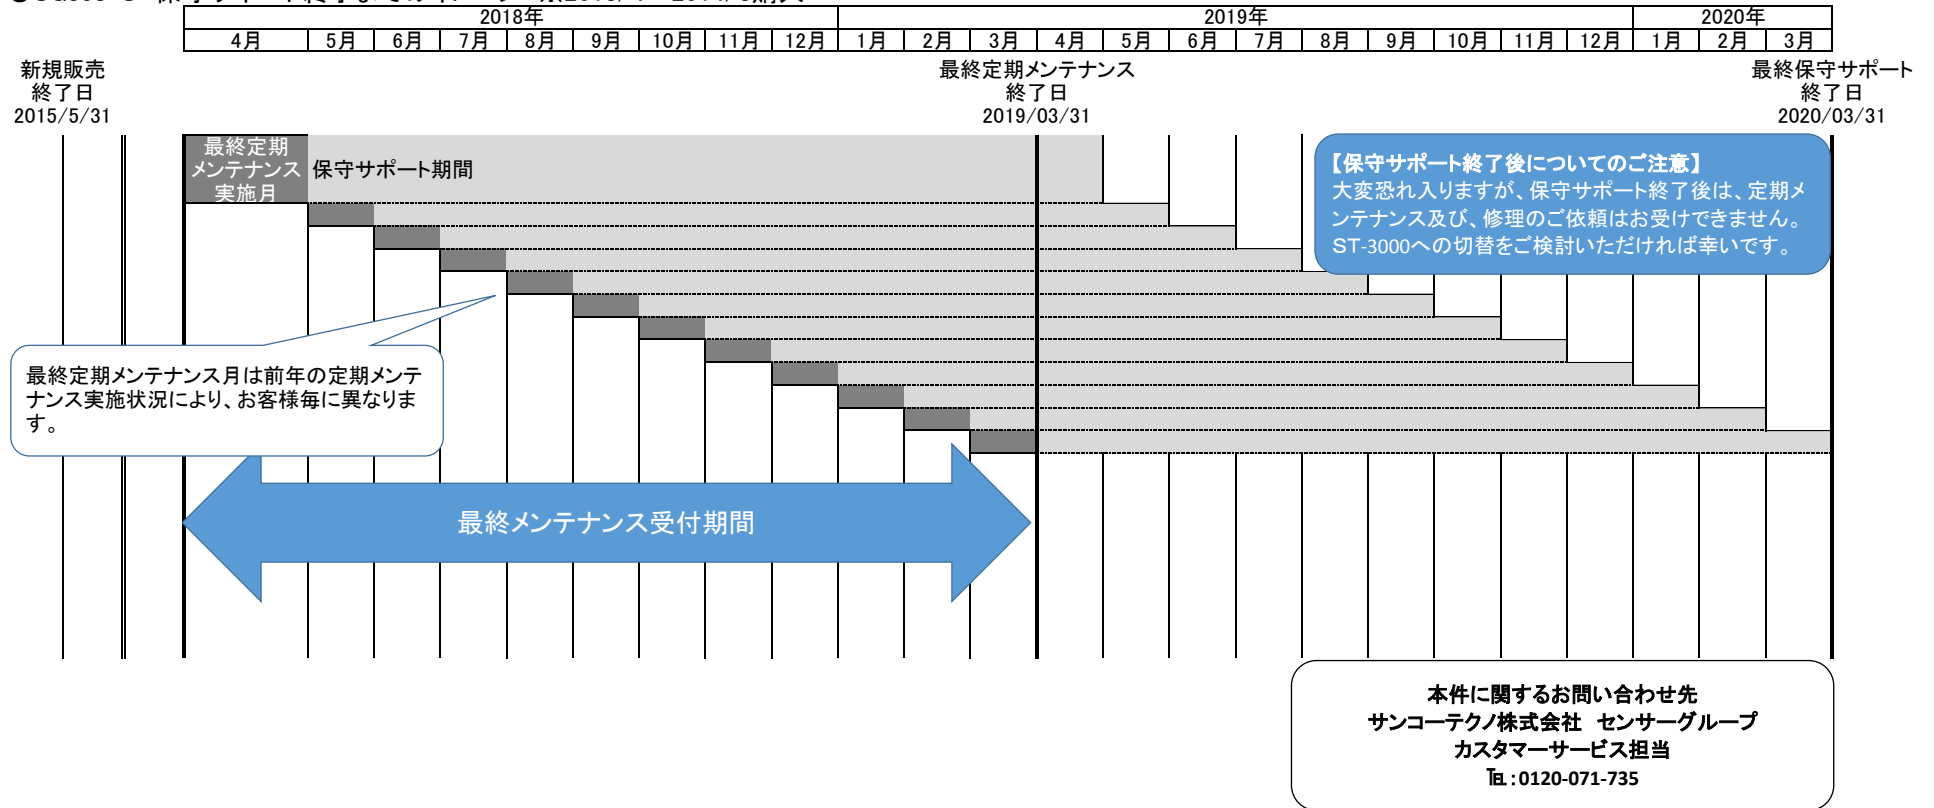

●SG358-S 保守サポート終了までのイメージ ※2013/4～2014/3購入

最終定期メンテナンス月は前年の定期メンテナンス実施状況により、お客様毎に異なります。

最終メンテナンス受付期間